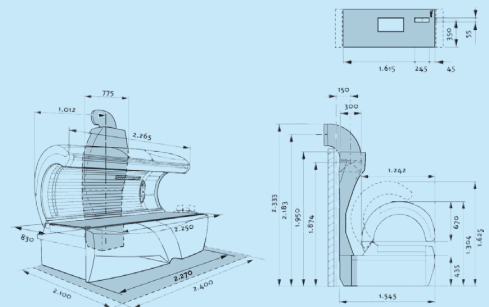

TILLVAL

S-55 XTRA QUEEN BERRY

TURBO POWER

26 x 160W* | 16 x 180W

TWIN POWER

26 x 160W* | 16 x 120W

BASUTRUSTNING

Finish i sofistikerad högblank och exklusiv matt kombination. Dekorbelysning som lyser upp Queen Berrys loggo. Dubbla ventilerade liggskivor Reflex Nack Tanner, IR Service Interface.

TILLVAL

AVS - Aroma Vitalizer System, Axelrörsförstärkning, Axelrörsförstärkning med Power Sound System **Power Sound System

* Drivs med 140W

TEKNISK DATA

	S-55 TURBO POWER	S-55 TWIN POWER
Dubbla ventilerade liggskivor	●	●
- Frånluft med eller utan manuell varmlufts återcirkulation	○	○
- Underskiva i mm (längd x bredd)	2,250 x 830	2,250 x 830
- Vikt i kilo	385	385
- Max. strömförbrukning i watt *	9,900	9,900
- Tröga säkringar	3 x 20 A	3 x 20 A
- Solariets mått, stängd (längd x bredd x höjd)	2,270 x 1,545 x 1,304	2,270 x 1,545 x 1,304
- Solariets mått med luftutblås i mm (bredd)	1,950	1,950
- Solariets mått, stängd (med ljud), i mm (längd)	2,370	2,370
- Instegets höjd i mm	605	605
- Solariets mått, öppen, mm (längd x bredd x höjd)	1,620	1,620
- Minsta mått på rummet i mm (längd x bredd)	2,400 x 2,100	2,400 x 2,100

* Effekt markeras med 230 volt nätspänning.

MÅTT

Alla Soltron-solsängar har TÜV-sigillet med GS-märke för bevisad säkerhet.

UVASOL®

www.uvasol.se

JK-INTERNATIONAL GMBH

Koehlershohner Strasse · 53578 Windhagen · Germany
Tel. +49 2224 818-129 · Fax +49 2224 818-500
www.soltron-international.de · info@soltron.de